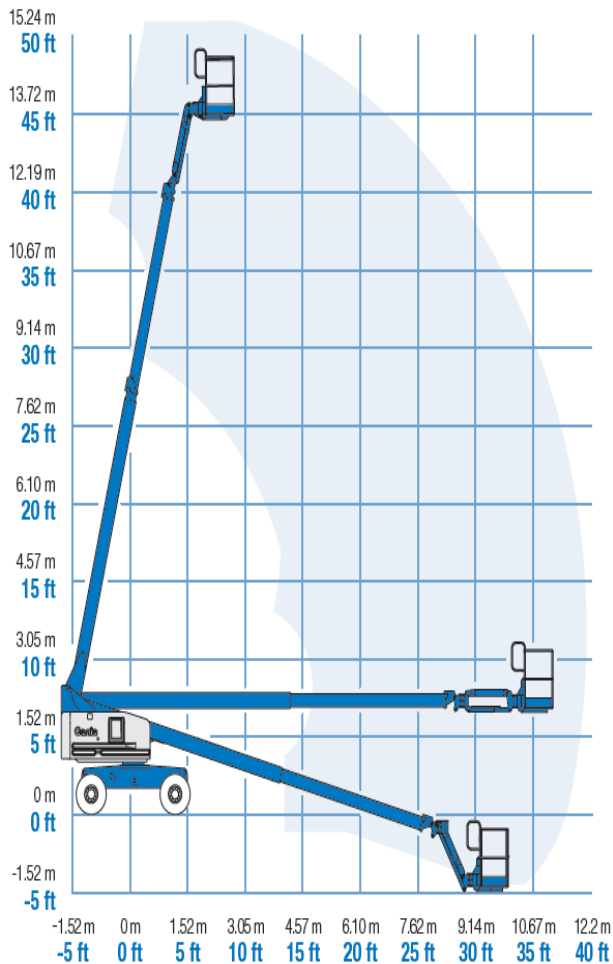

# HEBEBÜHNEN

## ARBEITSBÜHNEN

bis **70** Meter  
Arbeitshöhe. ...

... sicher  
arbeiten mit ...

Telefon 07587 9505-0  
Telefax 07587 9505-50  
info@moog-hebebuehnen.de  
www.moog-hebebuehnen.de

### Technische Daten

Typ	T 160D
Arbeitshöhe	15,80m
Plattformhöhe	13,80m
Seitl. Reichweite max.	11,18m
Übergreifende Höhe	m
Transporthöhe	2,49m
Transportlänge	8,48m
Transportlänge Korb angeklappt	6,80m
Breite	2,30m
Plattformmaße	1,83x0,76m
Nennlast	227kg
Drehwinkel Oberwagen	359 Grad
Korbdrehen	±85 Grad hydr.
Radstand	2,20m
Reifen	12x 16,5 ausgeschäumt
Bodenfreiheit	0,32m
Antrieb	Deutz Diesel 34 KW / 46 PS
Steigfähigkeit	4 x 4 40%
Eigengewicht	7170kg
Hersteller	Genie S -45 RT