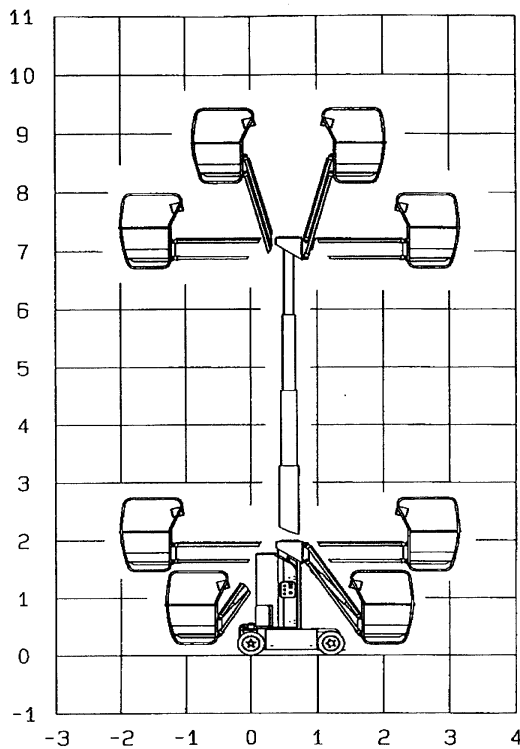

HEBEBÜHNEN

ARBEITSBÜHNEN

bis **70** Meter
Arbeitshöhe...

... sicher
arbeiten mit ...

MOOG

Telefon 07587 9505-0
Telefax 07587 9505-50
info@moog-hebebuehnen.de
www.moog-hebebuehnen.de

Technische Daten

Typ	T 10E
Arbeitshöhe	10,10m
Plattformhöhe	8,10m
Seitl. Reichweite max.	3,08m
Transporthöhe	1,99m
Transportlänge	2,82m
Breite	0,99m
Plattförmmaße	0,90 x 0,70m
Traglast	200kg
Aufbaudrehung	345 Grad
Korbarm horizontal	±65 Grad hydr.
Radstand	1,20m
Reifen	406 x 125 Non- Marking
Bodenfreiheit	0,105m
Antrieb	Batterie 24V / Aufladung 220V
Steigfähigkeit	25%
Eigengewicht	2990kg