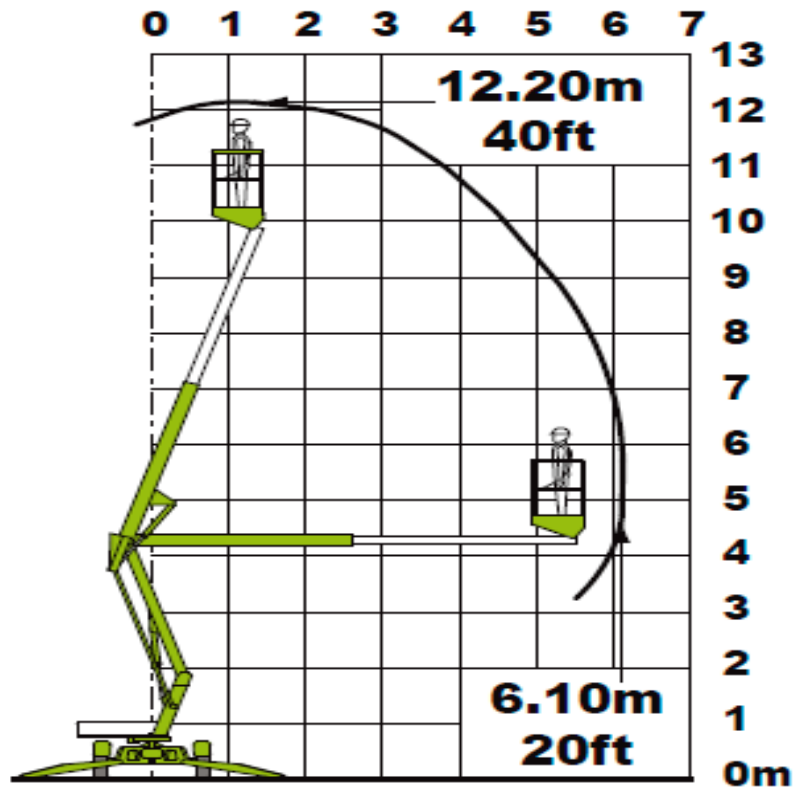

## Anhängerbühne

### Technische Daten

Typ	N 120 T
Arbeitshöhe	12,20m
Plattformhöhe	10,20m
Seitl. Reichweite max.	6,10m
Übergreifende Höhe	4,25m
Transporthöhe	1,90m
Transportlänge	4,5m
Transportbreite	1,5m
Plattformmaße	1,10mx0,65m
Korblast max.	200kg
Drehwinkel Oberwagen	360°
Korbdrehen	nein
Antrieb	230V
Eigengewicht	1400kg
Stützlast	75kg
Abstützbreite	3,55m
Fahrwerk min. Breite	1,10m
Hersteller	Nifty 120T